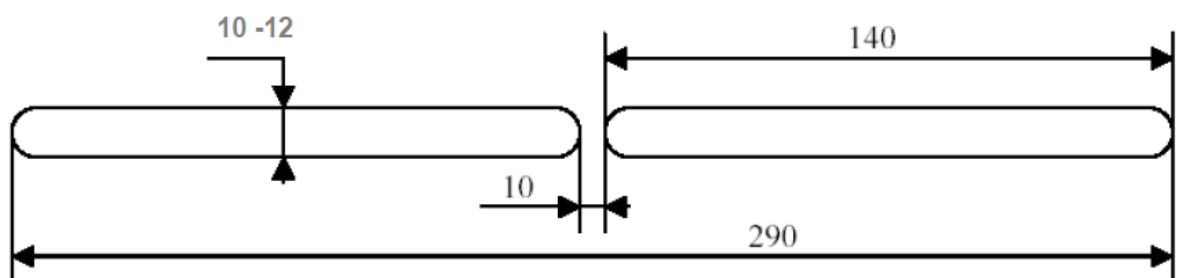

Рекомендуемые размеры технологического паза
в притворе рама/створка

Профильная система: **TROCKAL**
 Наружный козырёк: Стандартный **ASAM**

Рекомендуемые размеры технологического паза
 в притворе рама/створка

Профильная система: **дерево**
Наружный козырёк: Акустический **A-EMM**

Рекомендуемые размеры технологического паза

Профильная система: **дерево**
Наружный козырёк: Стандартный **ASAM**

Рекомендуемые размеры технологического паза