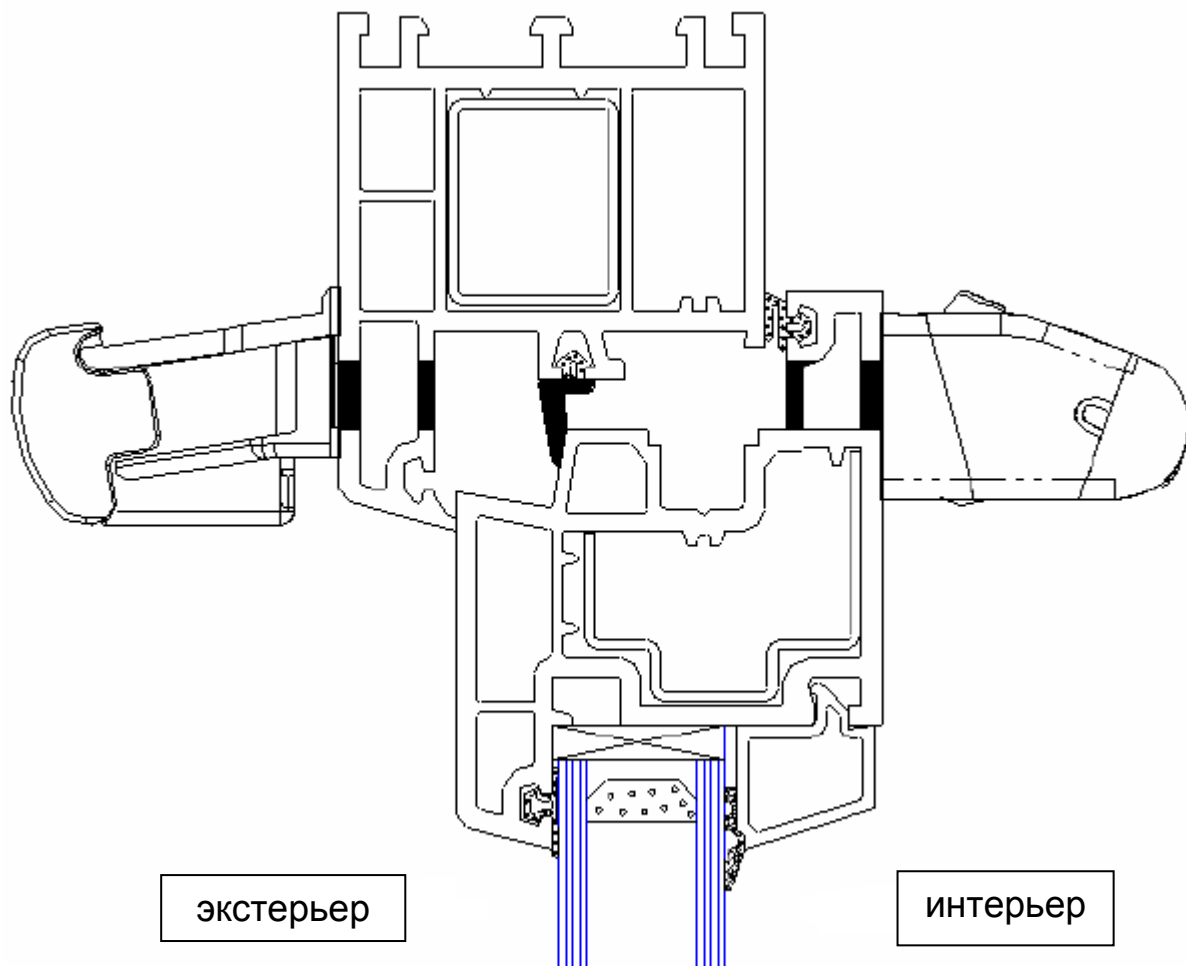

Рекомендуемые размеры технологического паза
 в притворе рама/створка

Профильная система: **ALUPLAST-IDEAL 2000**
 Наружный козырёк: Акустический **A-EMM**

Рекомендуемые размеры технологического паза
 в притворе рама/створка

Профильная система: **ALUPLAST-IDEAL 2000**
Наружный козырёк: Стандартный **ASAM**

Рекомендуемые размеры технологического паза
в притворе рама/створка

Профильная система: **TROCKAL**
Наружный козырёк: Акустический **A-EMM**