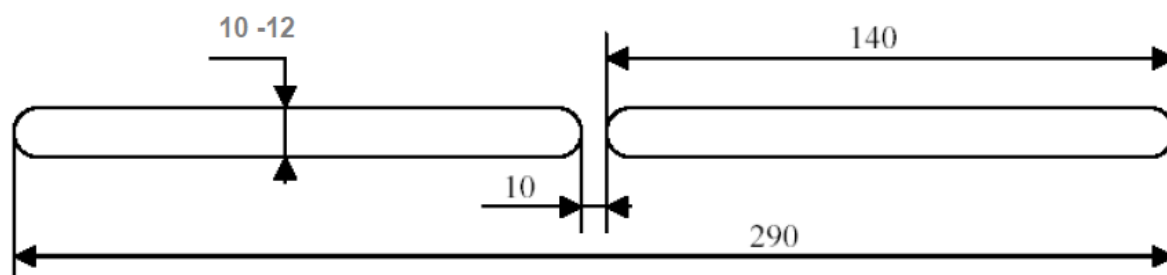

Рекомендуемые размеры технологического паза
в притворе рама/створка