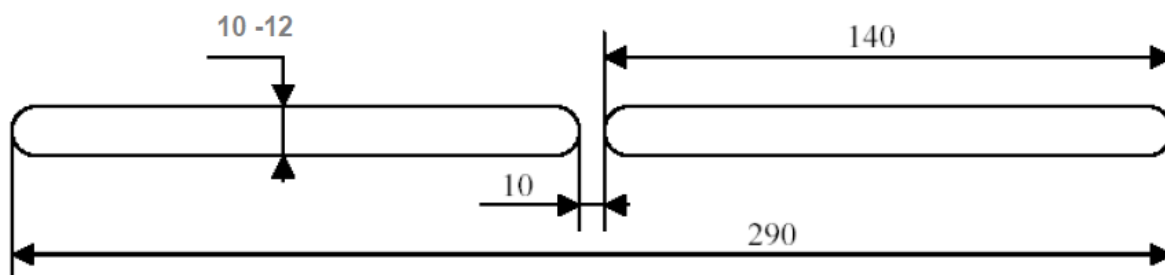

Рекомендуемые размеры технологического паза
в притворе рама/створка