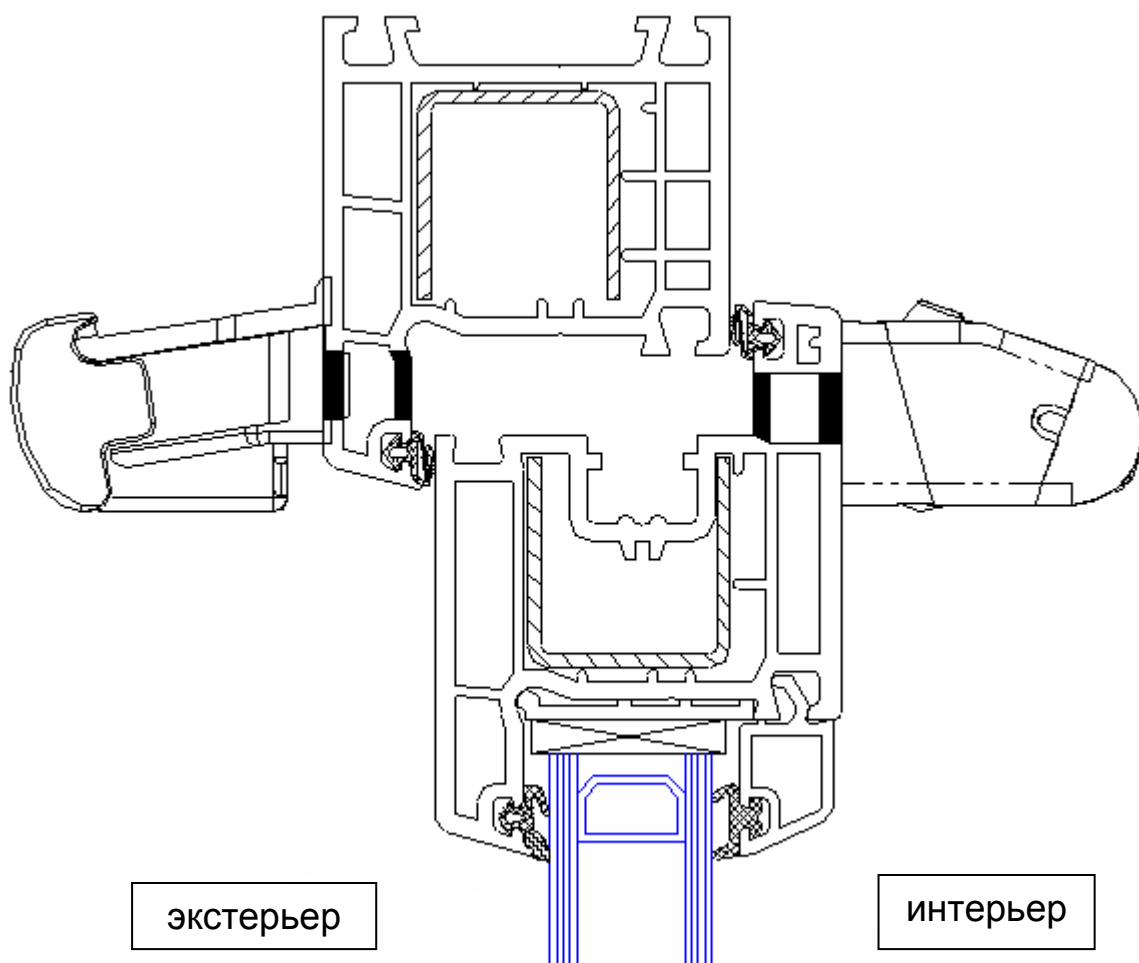

Профильная система: **ALUPLAST-IDEAL 2000**
Наружный козырёк: Акустический **A-EMM**