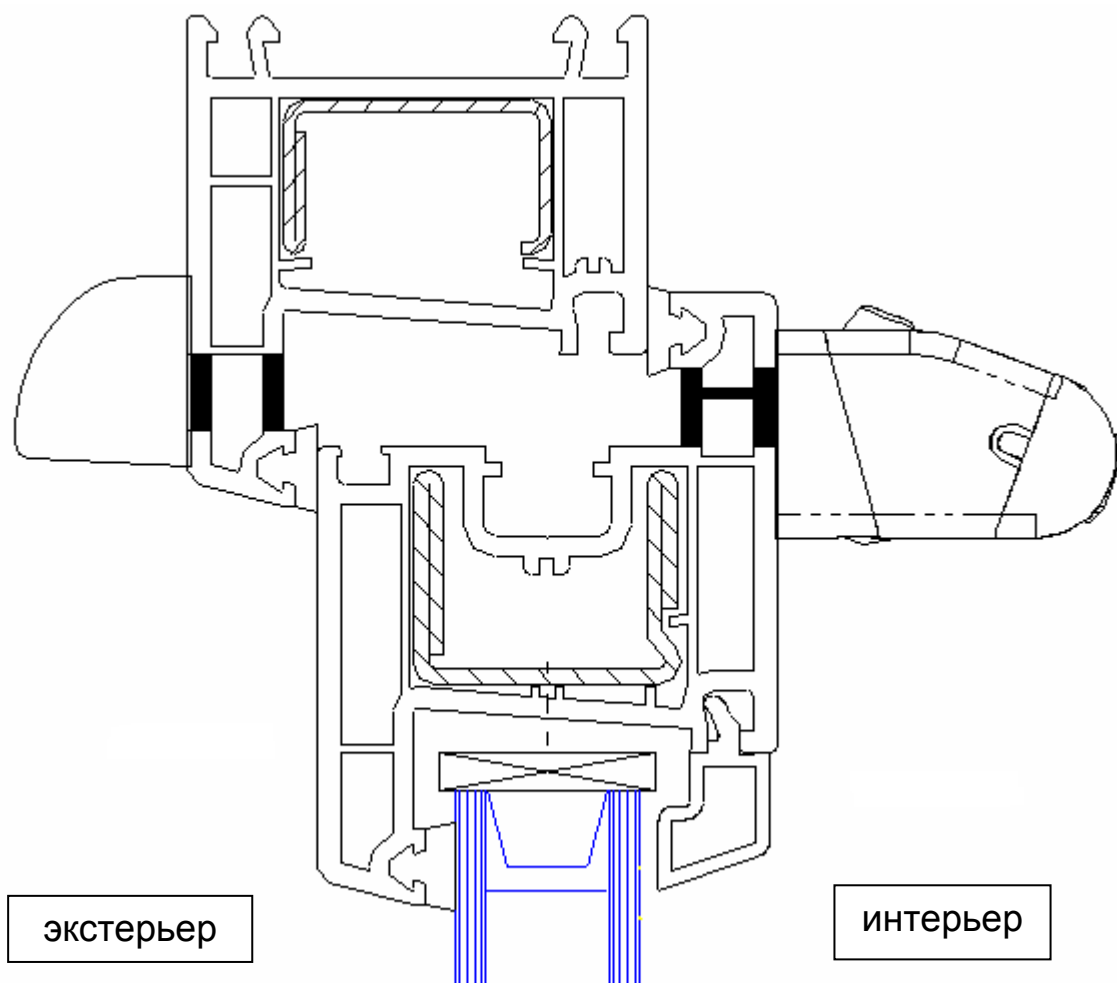

Профильная система: **REHAU**
 Наружный козырёк: Акустический **A-EMM**

Рекомендуемые размеры технологического паза
 в притворе рама/створка

Профильная система: **REHAU**
 Наружный козырёк: Стандартный **ASAM**