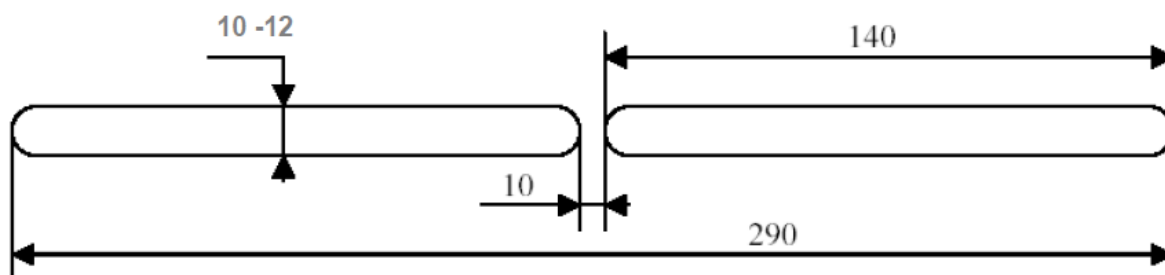

Рекомендуемые размеры технологического паза
в притворе рама/створка