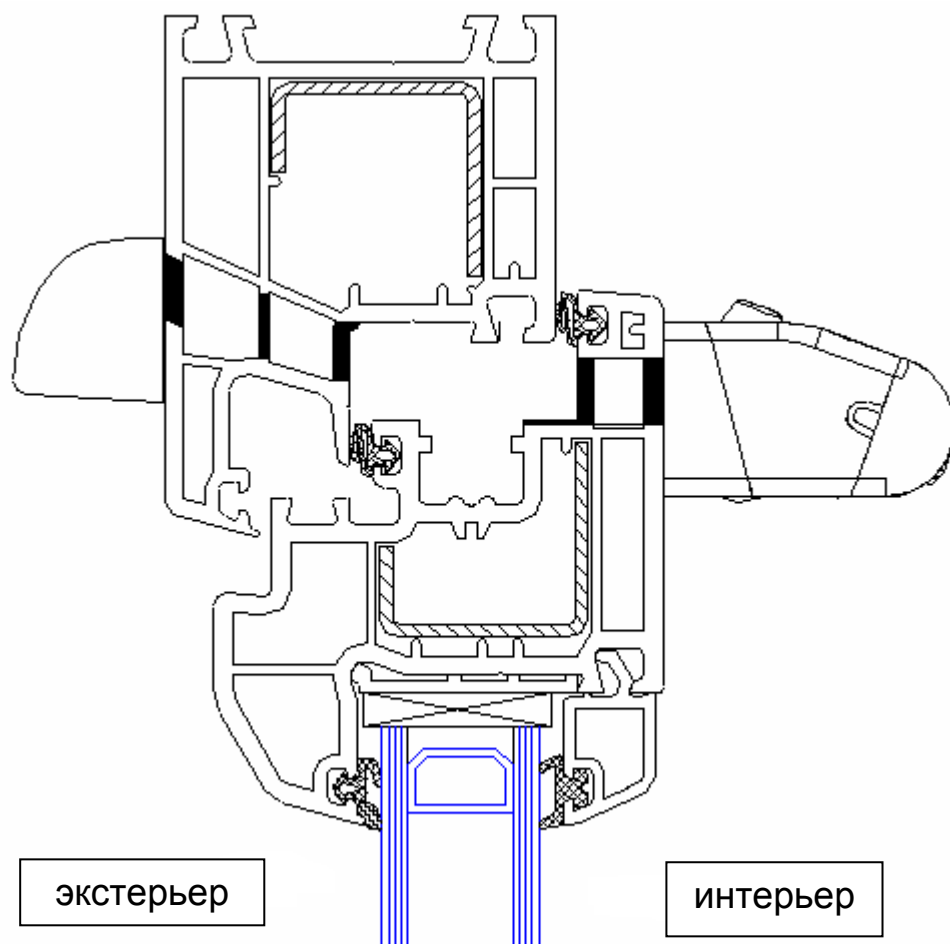

Профильная система: **ALUPLAST-IDEAL 3000**
Наружный козырёк: Стандартный **ASAM**

Рекомендуемые размеры технологического паза
в притворе рама/створка