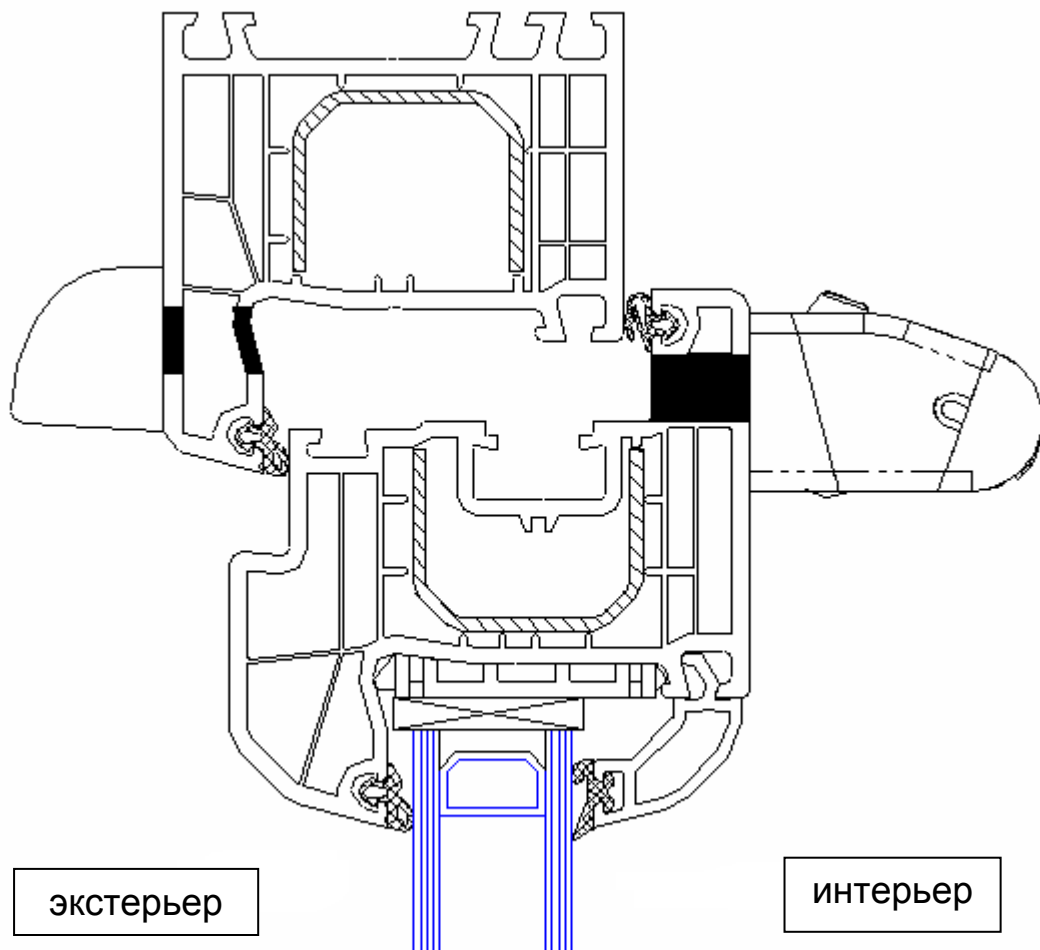

Профильная система: **ALUPLAST-IDEAL 4000**
Наружный козырёк: Стандартный **ASAM**