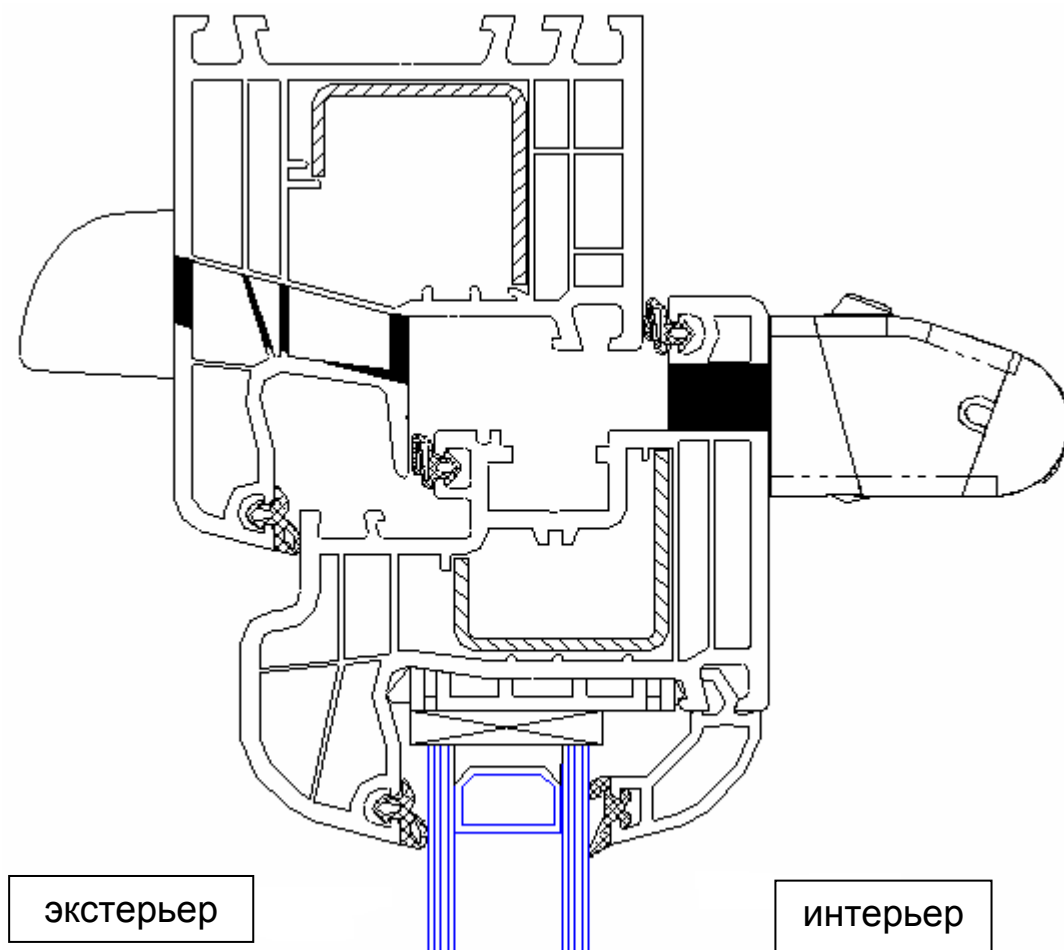

Профильная система: **ALUPLAST-IDEAL 5000**
Наружный козырёк: Стандартный **ASAM**