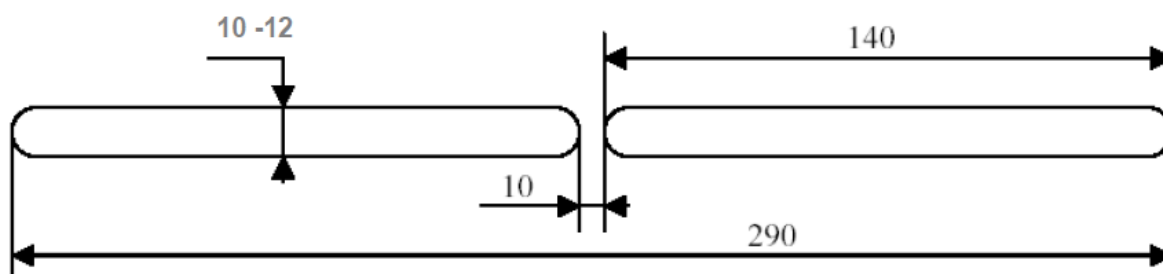

Рекомендуемые размеры технологического паза
в притворе рама/створка