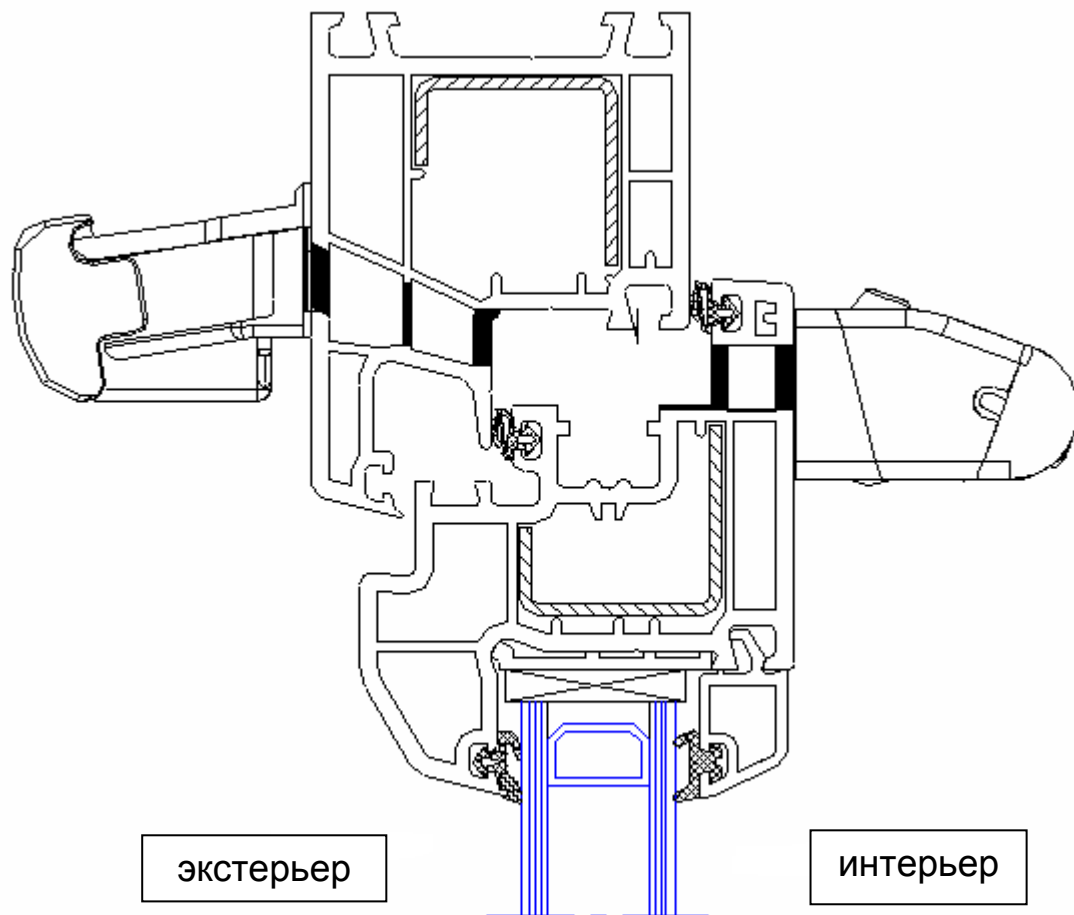

Профильная система: **ALUPLAST-IDEAL 3000**
Наружный козырёк: Акустический **A-EMM**