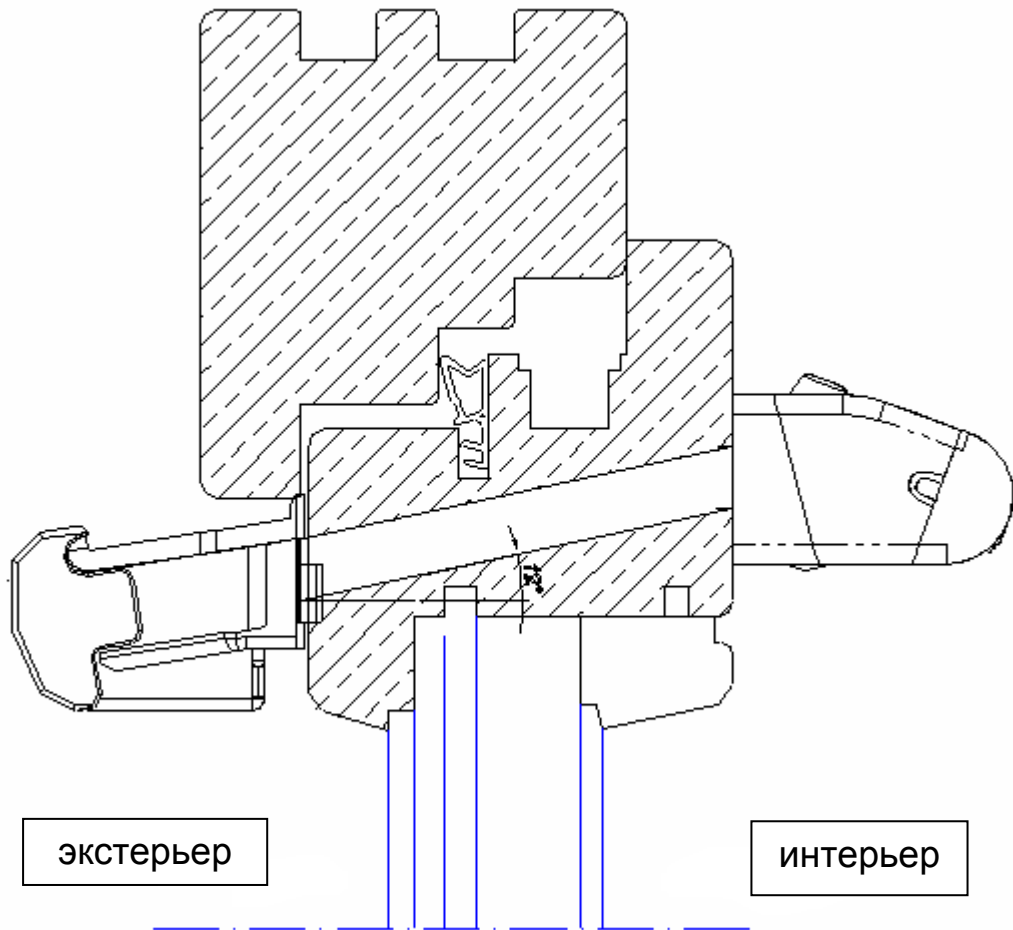

Рекомендуемые размеры технологического паза
в притворе рама/створка

Профильная система: **TROCKAL**
 Наружный козырёк: Стандартный **ASAM**

Рекомендуемые размеры технологического паза
 в притворе рама/створка

Профильная система: **дерево**
Наружный козырёк: Акустический **A-EMM**

Рекомендуемые размеры технологического паза

Профильная система: **дерево**
Наружный козырёк: Стандартный **ASAM**

Рекомендуемые размеры технологического паза