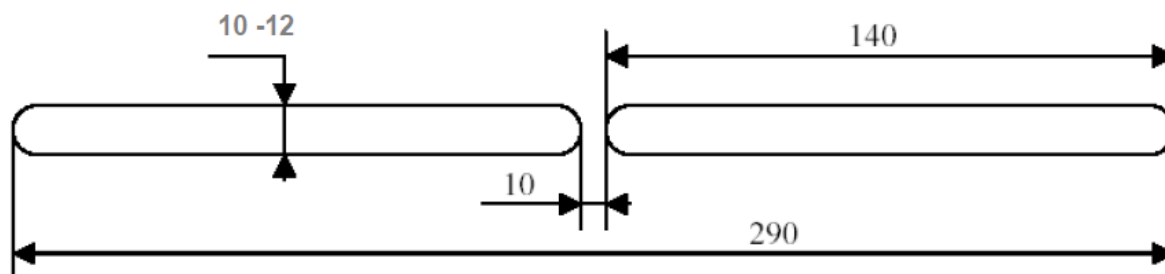

Рекомендуемые размеры технологического паза
в притворе рама/створка