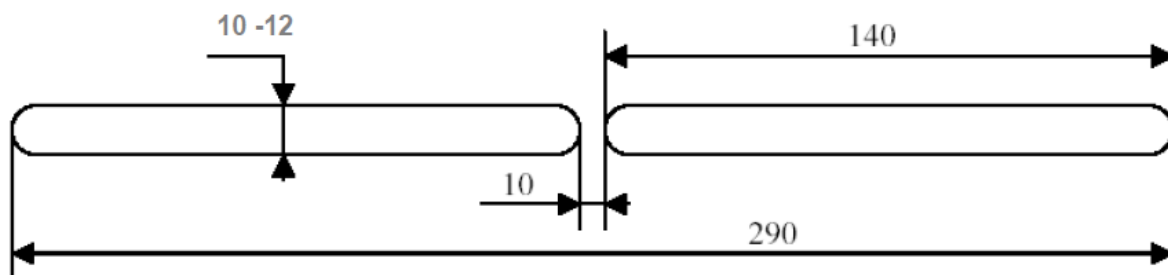

Рекомендуемые размеры технологического паза
в притворе рама/створка