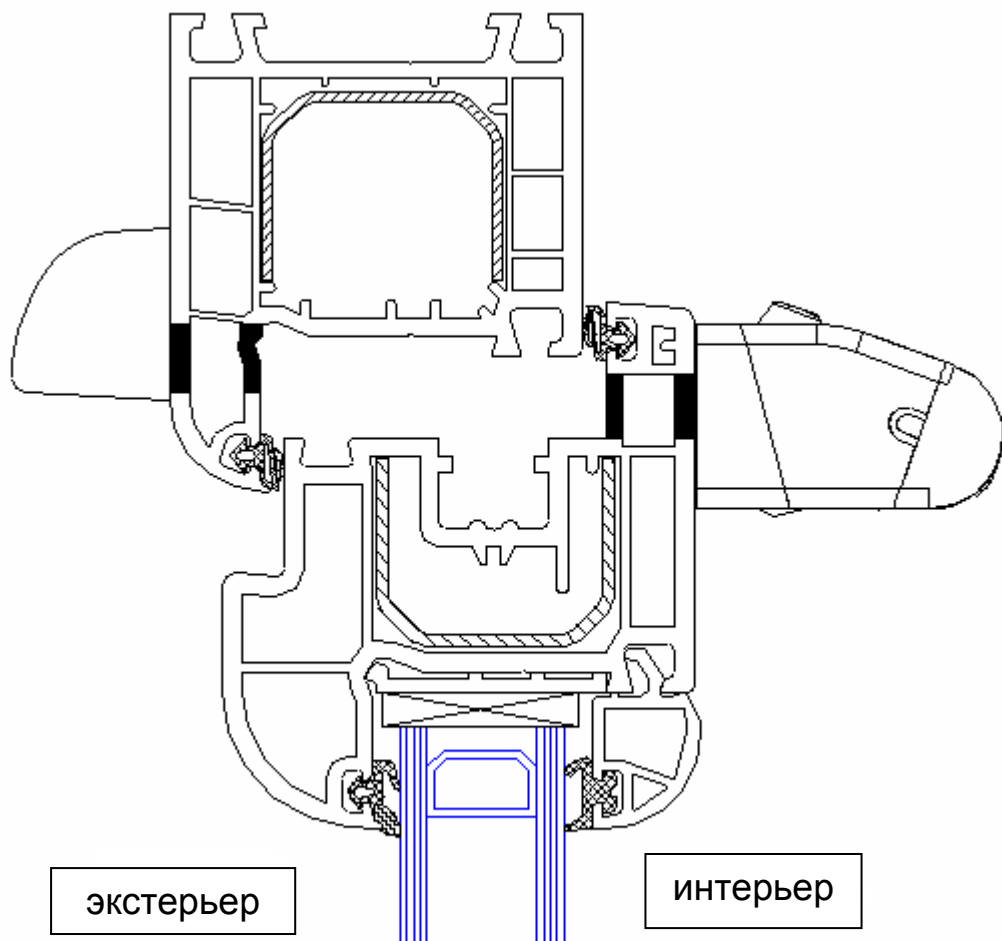

Рекомендуемые размеры технологического паза
 в притворе рама/створка

Профильная система: **ALUPLAST-IDEAL 3000**
 Наружный козырёк: Стандартный **ASAM**

Рекомендуемые размеры технологического паза
 в притворе рама/створка

Профильная система: **ALUPLAST-IDEAL 2000** (кругл.)
 Наружный козырёк: Акустический **A-EMM**

Рекомендуемые размеры технологического паза
 в притворе рама/створка

Профильная система: **ALUPLAST-IDEAL 2000** (кругл.)
 Наружный козырёк: Стандартный **ASAM**