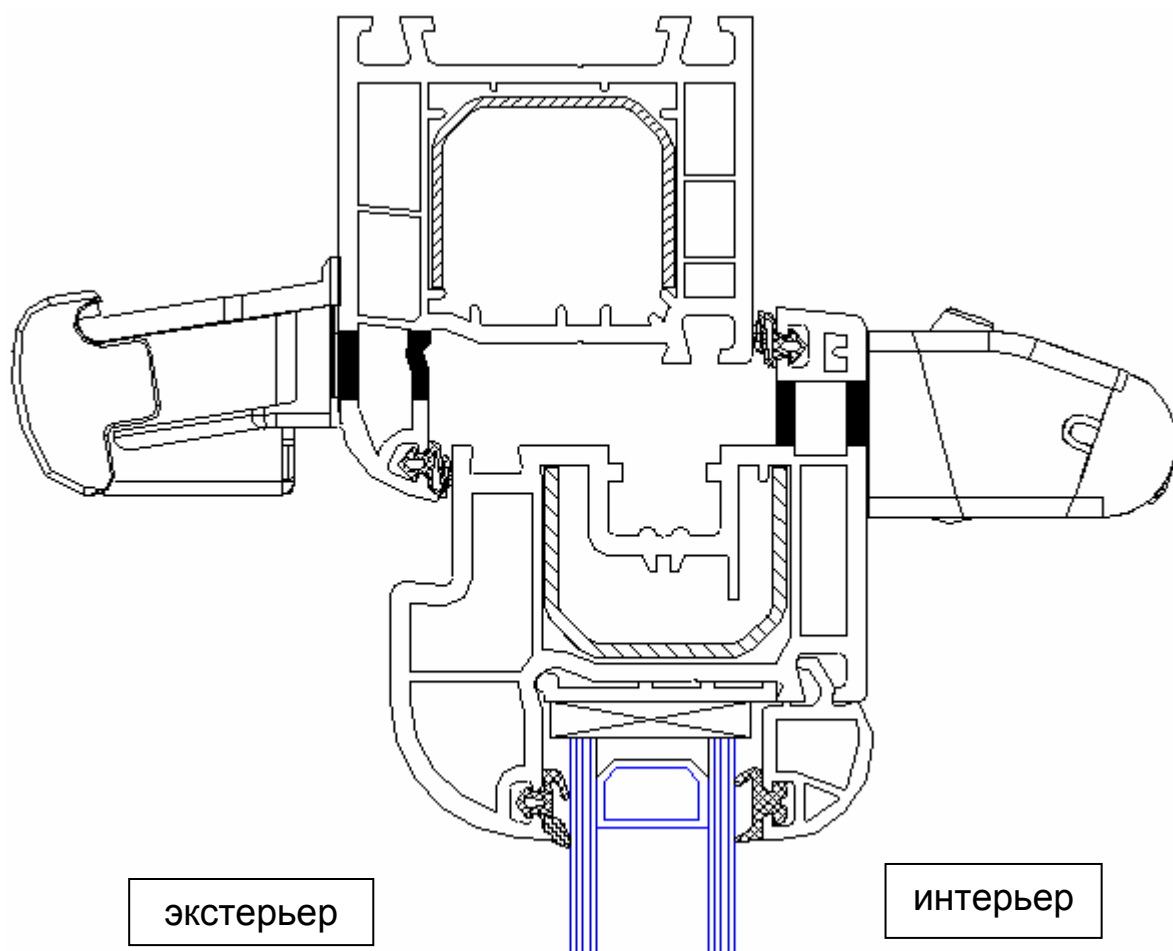

Рекомендуемые размеры технологического паза
 в притворе рама/створка

Профильная система: **ALUPLAST-IDEAL 3000**
 Наружный козырёк: Стандартный **ASAM**

Рекомендуемые размеры технологического паза
 в притворе рама/створка

Профильная система: **ALUPLAST-IDEAL 2000** (кругл.)
 Наружный козырёк: Акустический **A-EMM**

Рекомендуемые размеры технологического паза
 в притворе рама/створка

Профильная система: **ALUPLAST-IDEAL 2000** (кругл.)
 Наружный козырёк: Стандартный **ASAM**