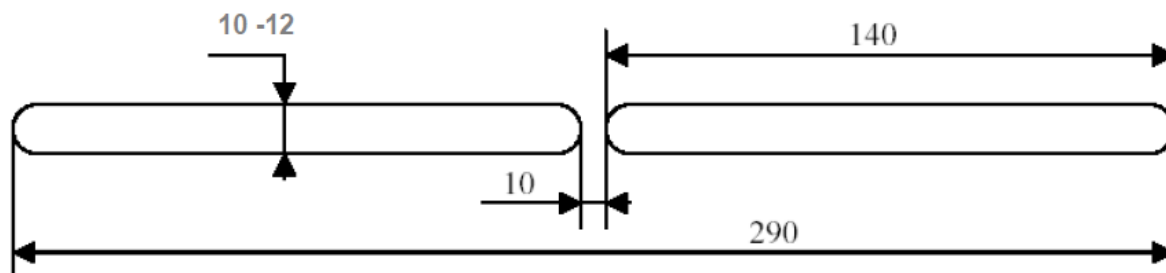

Рекомендуемые размеры технологического паза
в притворе рама/створка