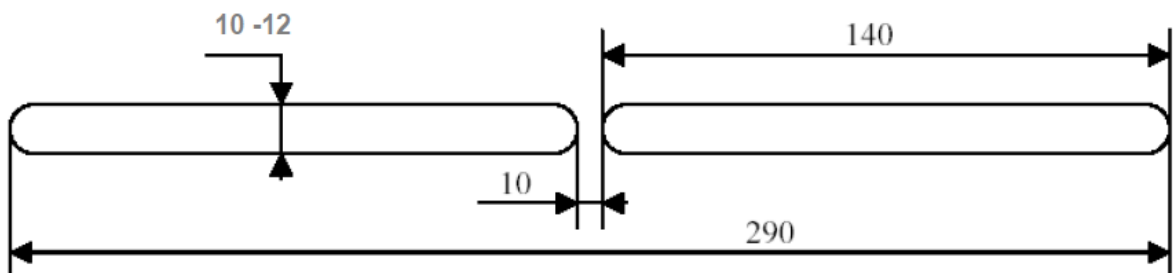

Рекомендуемые размеры технологического паза
в притворе рама/створка