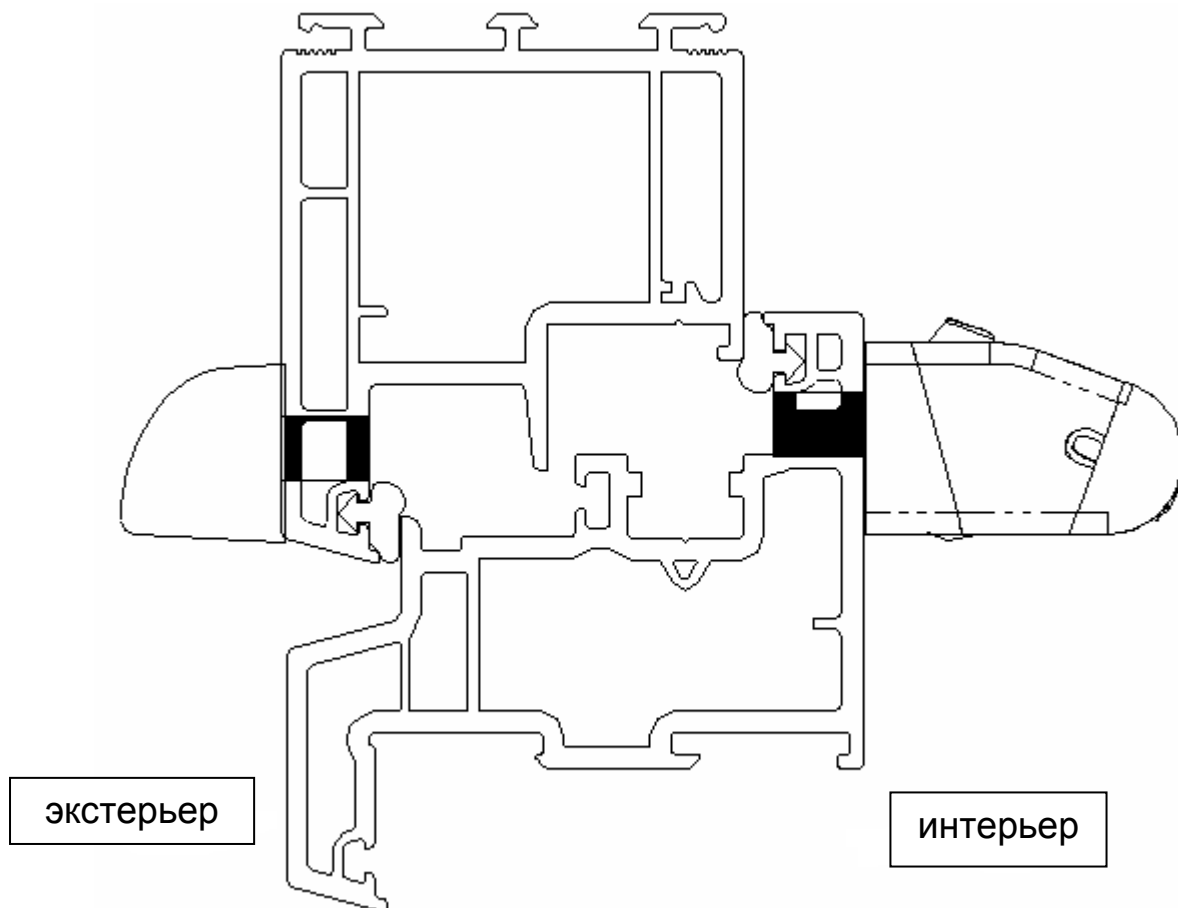

Профильная система: **MONTEX**
Наружный козырёк: Стандартный **ASAM**