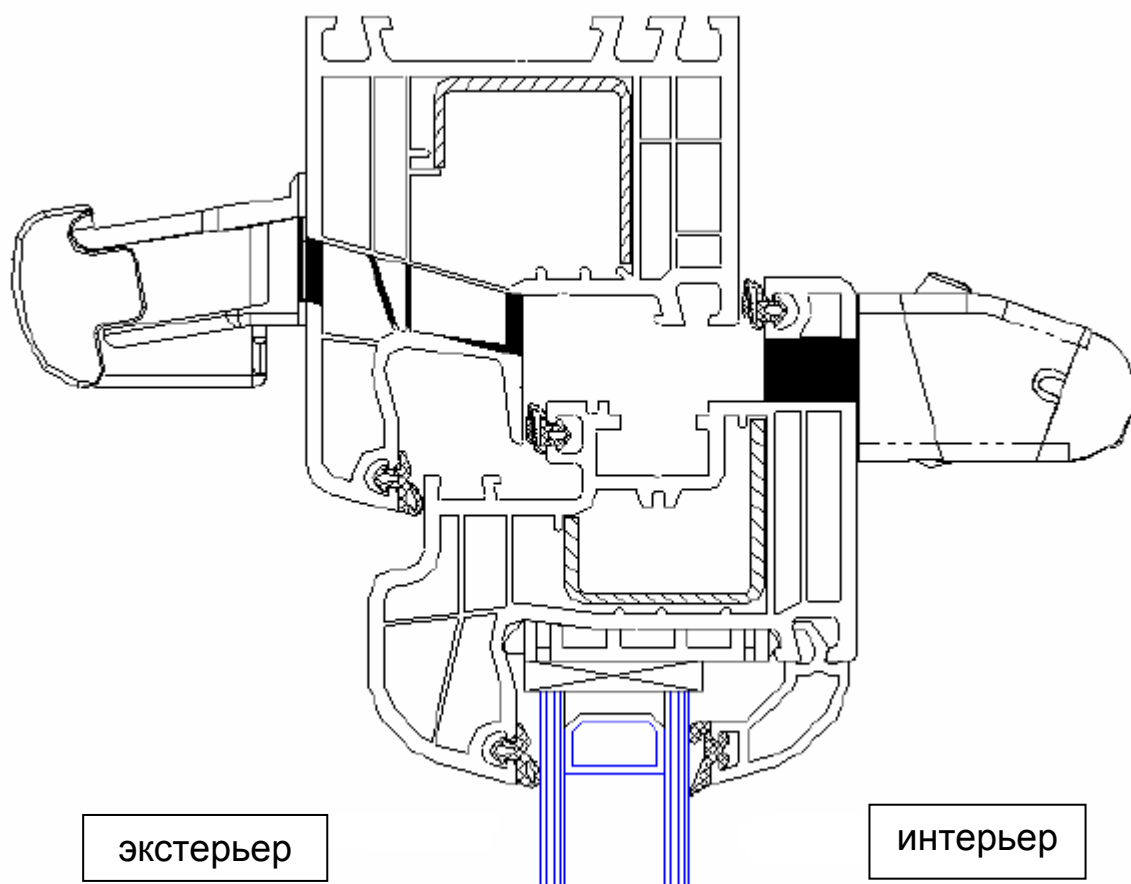

Профильная система: **ALUPLAST-IDEAL 5000**
Наружный козырёк: Акустический **A-EMM**