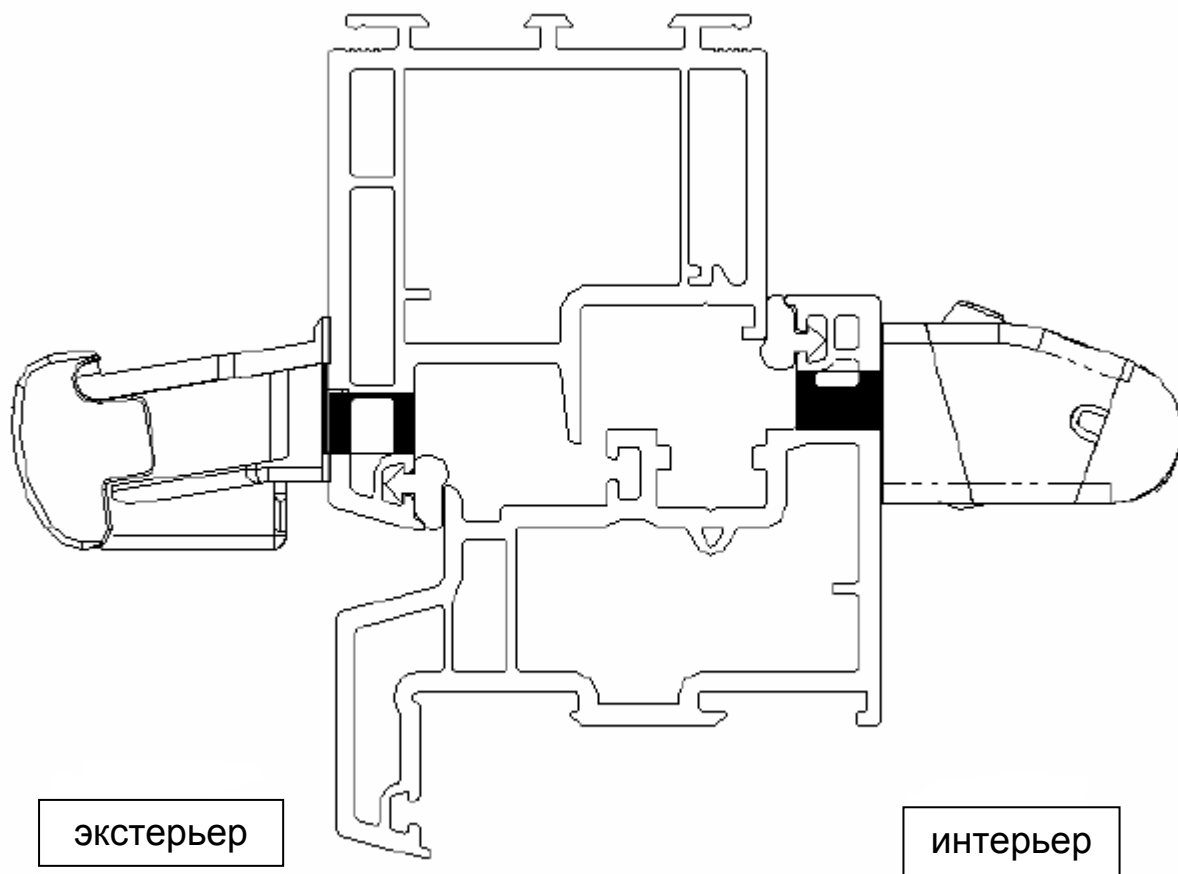

Профильная система: **MONTEX**
Наружный козырёк: Акустический **A-EMM**