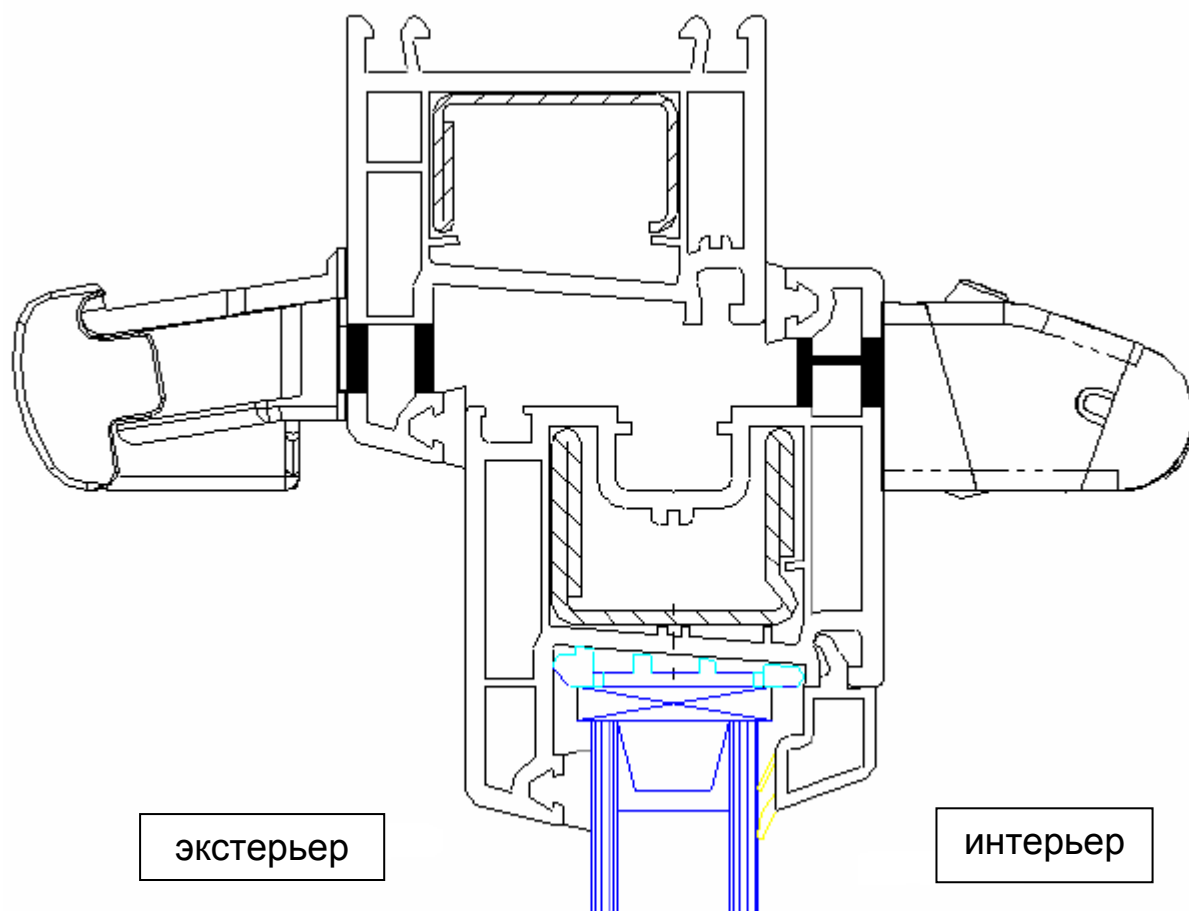

Профильная система: **REHAU**
 Наружный козырёк: Акустический **A-EMM**

Рекомендуемые размеры технологического паза
 в притворе рама/створка

Профильная система: **REHAU**
 Наружный козырёк: Стандартный **ASAM**