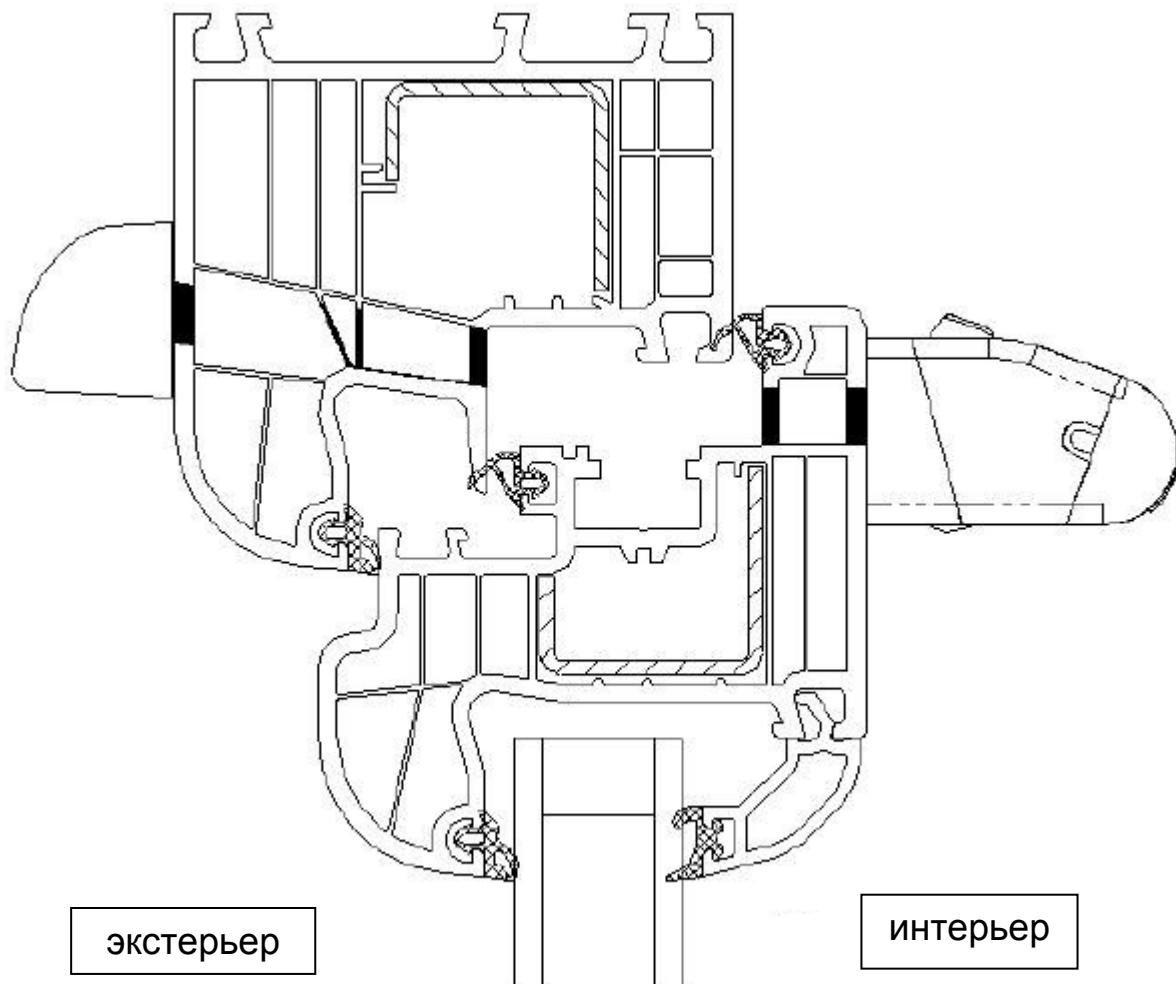

Профильная система: **ALUPLAST-IDEAL 6000**
Наружный козырёк: Стандартный **ASAM**