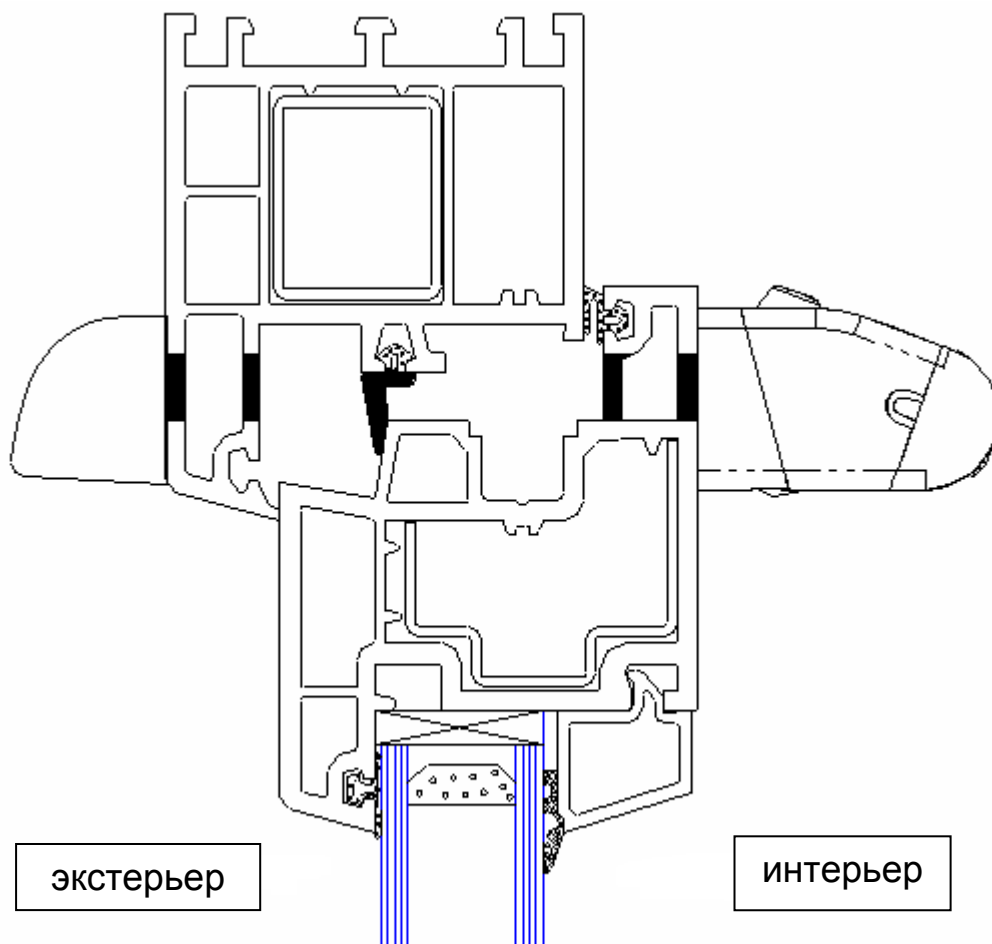

Профильная система: **ALUPLAST-IDEAL 2000**
Наружный козырёк: Стандартный **ASAM**

Рекомендуемые размеры технологического паза
в притворе рама/створка

Профильная система: **TROCKAL**
Наружный козырёк: Акустический **A-EMM**

Рекомендуемые размеры технологического паза
в притворе рама/створка

Профильная система: **TROCKAL**
 Наружный козырёк: Стандартный **ASAM**

Рекомендуемые размеры технологического паза
 в притворе рама/створка