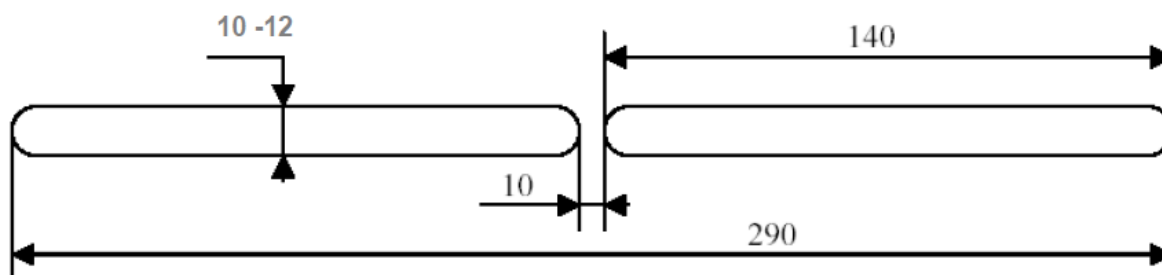

Профильная система: **ALUPLAST-IDEAL 4000**
 Наружный козырёк: Стандартный **ASAM**

Рекомендуемые размеры технологического паза в притворе рама/створка

Профильная система: **ALUPLAST-IDEAL 3000**
 Наружный козырёк: Акустический **A-EMM**