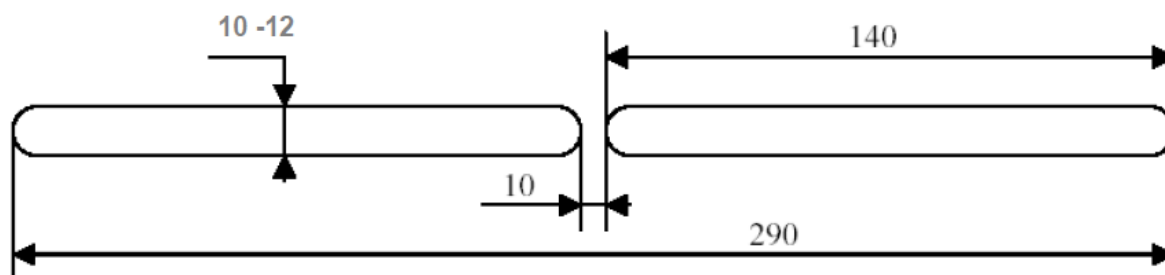

Профильная система: **ALUPLAST-IDEAL 3000**
Наружный козырёк: Стандартный **ASAM**

Рекомендуемые размеры технологического паза
в притворе рама/створка