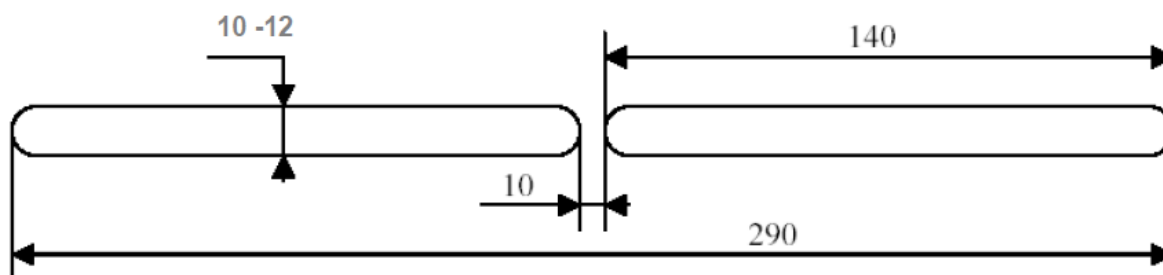

Рекомендуемые размеры технологического паза
в притворе рама/створка