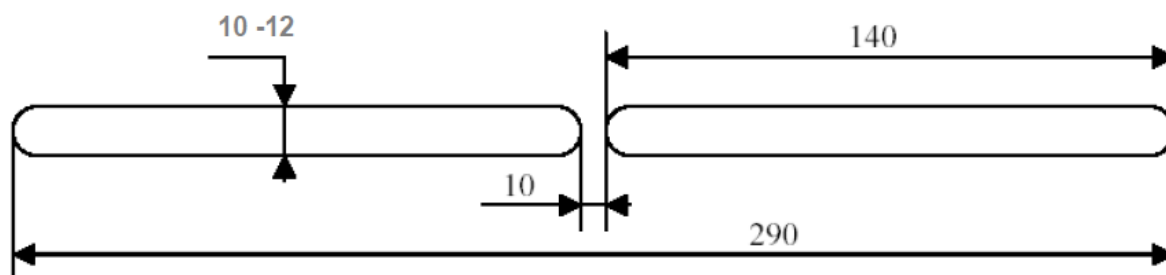

Рекомендуемые размеры технологического паза
в притворе рама/створка