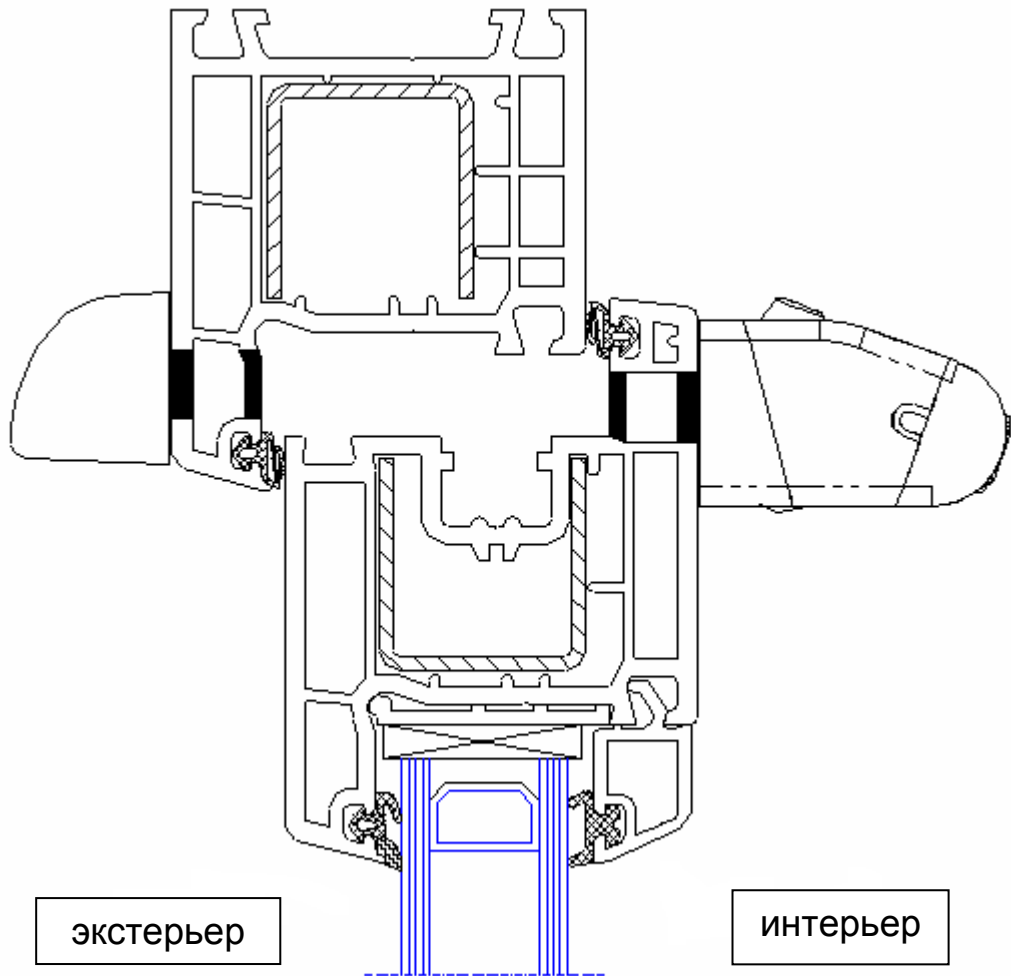

Рекомендуемые размеры технологического паза
 в притворе рама/створка

Профильная система: **ALUPLAST-IDEAL 2000**
 Наружный козырёк: Акустический **A-EMM**

Рекомендуемые размеры технологического паза
 в притворе рама/створка

Профильная система: **ALUPLAST-IDEAL 2000**
Наружный козырёк: Стандартный **ASAM**

Рекомендуемые размеры технологического паза
в притворе рама/створка

Профильная система: **TROCKAL**
Наружный козырёк: Акустический **A-EMM**