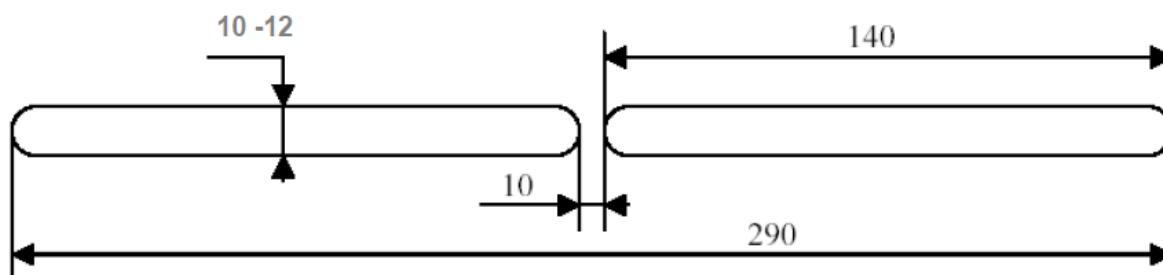

Рекомендуемые размеры технологического паза
 в притворе рама/створка

Профильная система: **ALUPLAST-IDEAL 3000**
 Наружный козырёк: Стандартный **ASAM**

Рекомендуемые размеры технологического паза
 в притворе рама/створка

Профильная система: **ALUPLAST-IDEAL 2000** (кругл.)
 Наружный козырёк: Акустический **A-EMM**

Рекомендуемые размеры технологического паза
 в притворе рама/створка

Профильная система: **ALUPLAST-IDEAL 2000** (кругл.)
 Наружный козырёк: Стандартный **ASAM**