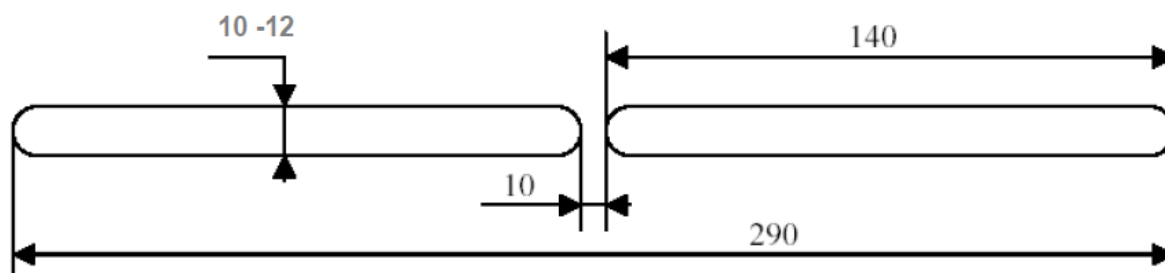

Рекомендуемые размеры технологического паза
в притворе рама/створка