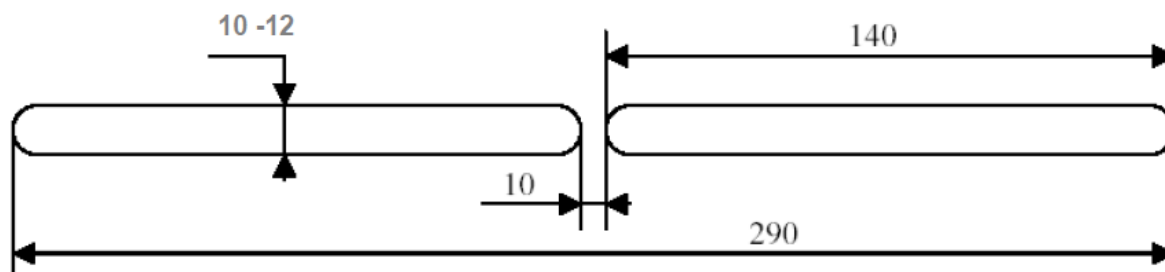

Рекомендуемые размеры технологического паза
в притворе рама/створка