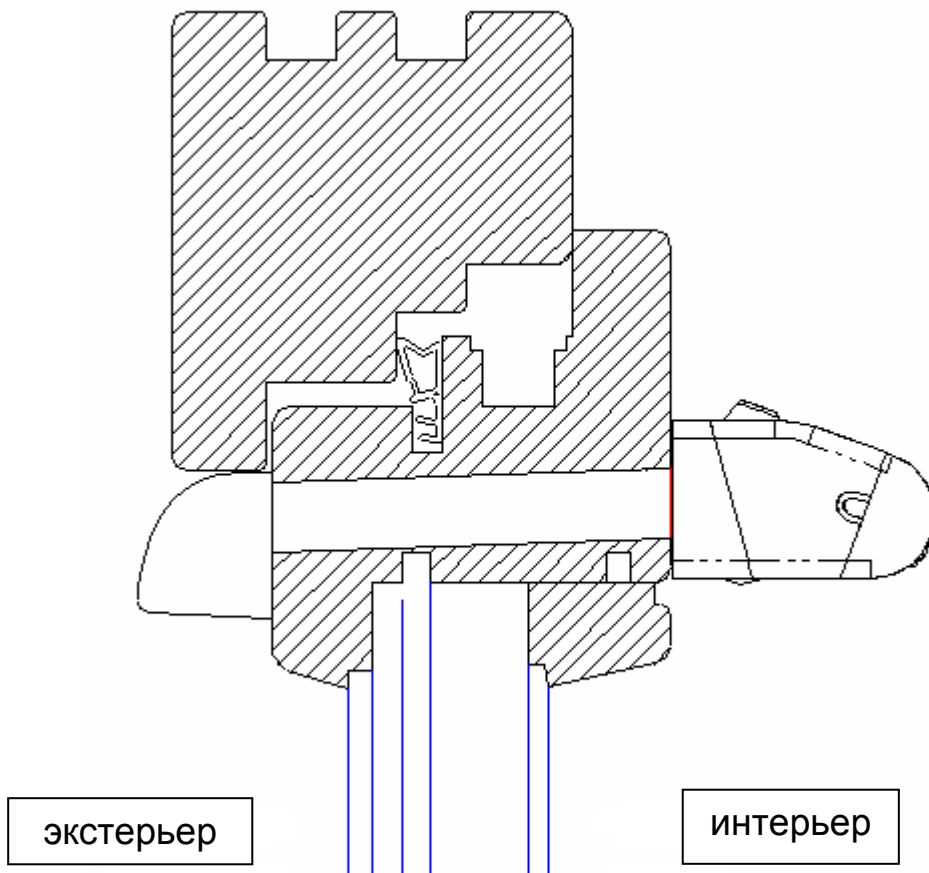

Рекомендуемые размеры технологического паза
в притворе рама/створка

Профильная система: **TROCKAL**
 Наружный козырёк: Стандартный **ASAM**

Рекомендуемые размеры технологического паза
 в притворе рама/створка

Профильная система: **дерево**
Наружный козырёк: Акустический **A-EMM**

Рекомендуемые размеры технологического паза

Профильная система: **дерево**
Наружный козырёк: Стандартный **ASAM**

Рекомендуемые размеры технологического паза