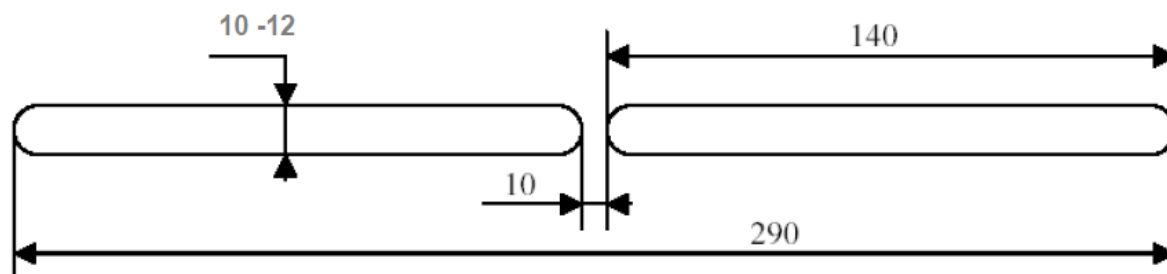

Профильная система: **REHAU**
 Наружный козырёк: Акустический **A-EMM**

Рекомендуемые размеры технологического паза
 в притворе рама/створка

Профильная система: **REHAU**
 Наружный козырёк: Стандартный **ASAM**