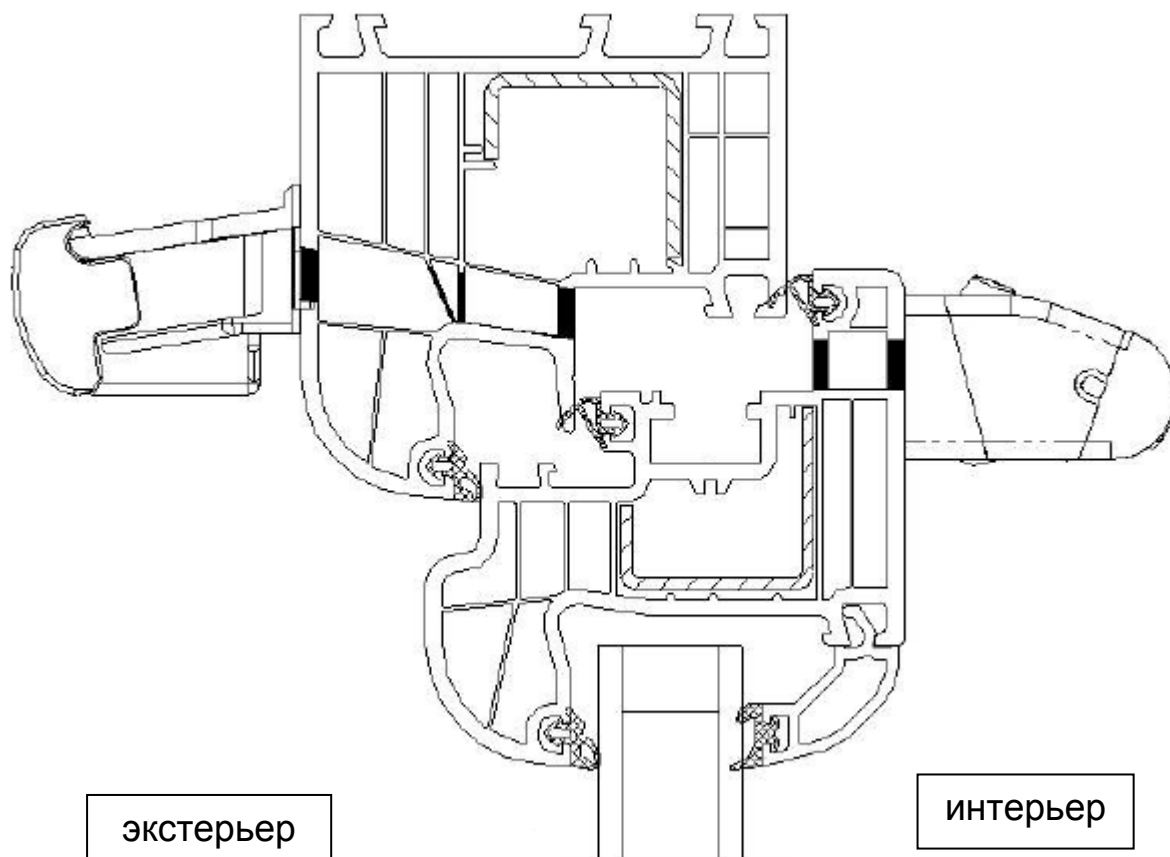

Профильная система: **ALUPLAST-IDEAL 6000**
Наружный козырёк: Акустический **A-EMM**