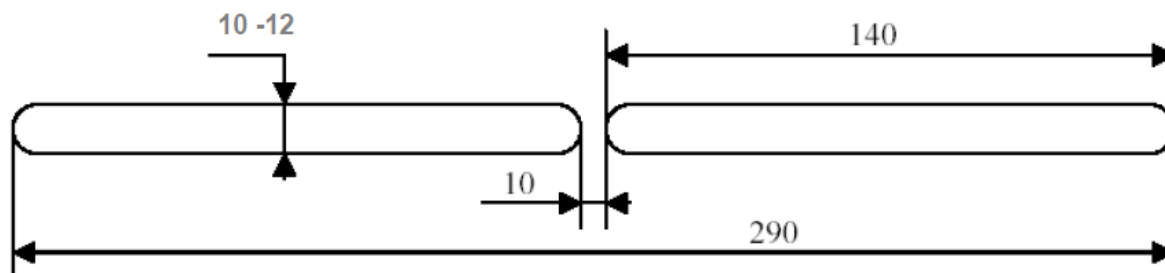

Рекомендуемые размеры технологического паза
 в притворе рама/створка

Профильная система: **ALUPLAST-IDEAL 6000**
 Наружный козырёк: Стандартный **ASAM**

Рекомендуемые размеры технологического паза
 в притворе рама/створка

Профильная система: **ALUPLAST-IDEAL 5000**
Наружный козырёк: Акустический **A-EMM**

Рекомендуемые размеры технологического паза
в притворе рама/створка

Профильная система: **ALUPLAST-IDEAL 5000**
Наружный козырёк: Стандартный **ASAM**