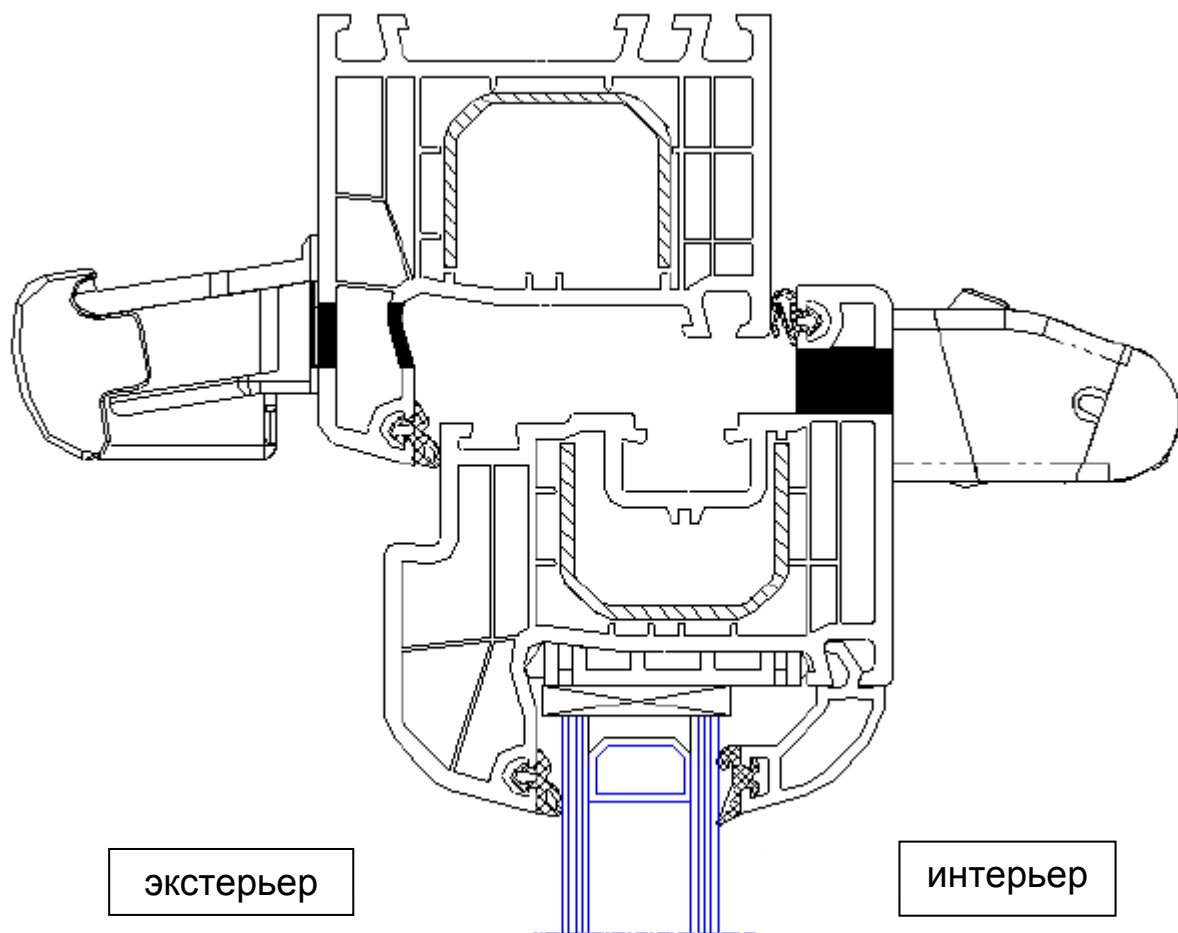

Профильная система: **ALUPLAST-IDEAL 4000**
Наружный козырёк: Акустический **A-EMM**